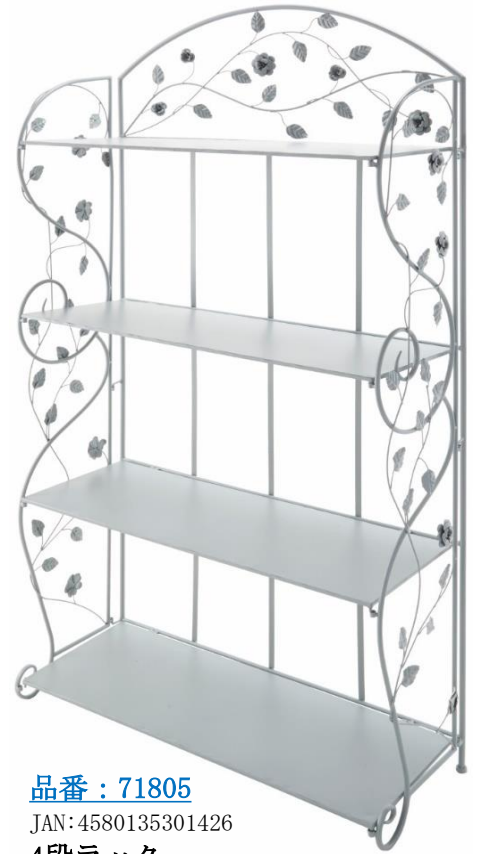

カートン入数2

品番：71803

JAN: 4580135301402

3段ラック W50/D23.5/H74

本体価格¥11,000 カートン入数2

品番：71805

JAN: 4580135301426

4段ラック