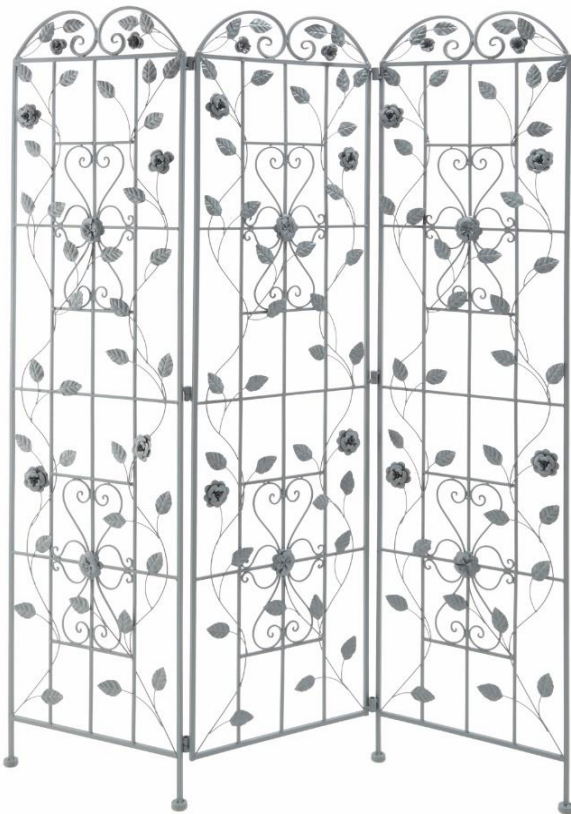

～アイアンインテリア (グレー)～

2022年09月01日カタログNo.71-07

原産国：中国

材 質：アイアン

品番：71801

JAN: 4580135301389

2段ラック W50/D17/H50

本体価格¥6,500

カートン入数2

品番：71803

JAN: 4580135301402

3段ラック W50/D23.5/H74

本体価格¥11,000 カートン入数2

品番：71805

JAN: 4580135301426

4段ラック

W90/D35/H169

本体価格¥29,800

※別途送料：¥3,500

(北海道・沖縄¥4,500)

品番：71797

JAN: 4580135301341

スクリーン

W128/D3/H168

(折畳時W41.5/D7.5

/H168)

本体価格¥29,800

※別途送料：¥3,500

(北海道・沖縄¥4,500)

品番：71799 JAN: 4580135301365

スリッパラック

W31/D27/H100

本体価格¥12,800

※大型商品の配送は基本的に西濃運輸となりますので、
日配・祝配・個人様向けへの配送は行っておりません。
又、離島を含む配送外の地域は別途お問い合わせ下さい。

※本体価格は全て税抜き表示となっております。